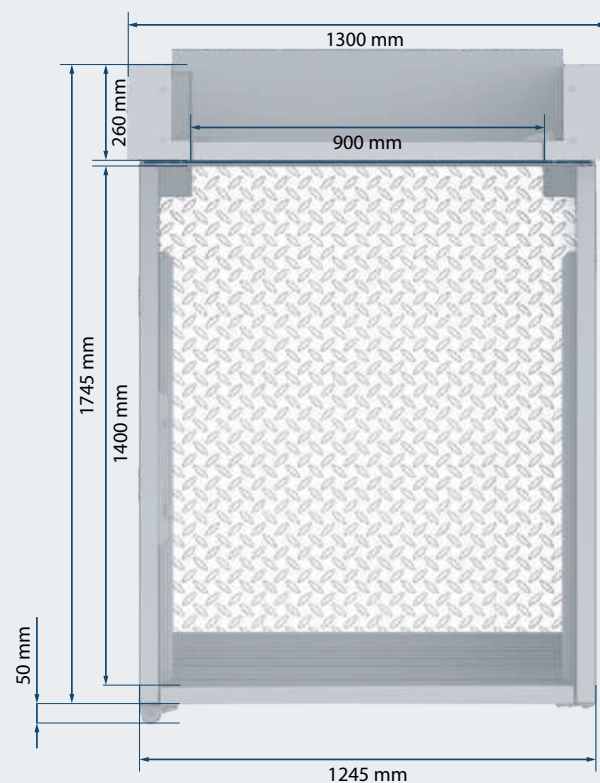

DESIGN COMPACT
grâce à la **structure étroite**
de la tour de guidage

Configurez simplement votre appareil selon vos souhaits avec notre configurateur web.

CARACTÉRISTIQUES TECHNIQUES

Capacité de charge	385 kg
Hauteur de levage	650 - 3000 mm
Nombre d'arrêts max.	4
Taille de la plateforme	1100 x 1400 mm
Système d'entraînement	Double chaîne
Hauteur de plateforme min.	50 mm
Couleur standard	RAL 9022
Volume sonore	Moins de 60 dB
Température	+45 à -15 °C
Moteur d'entraînement	1,0 kW
Alimentation électrique	1 x 230 V
Alimentation de secours	Intégré en standard