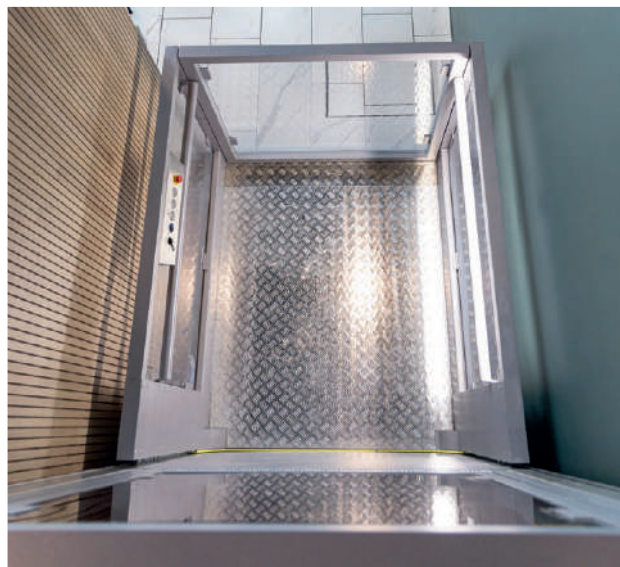

ÉLÉGANTE

La plateforme élévatrice verticale **Sigma** séduit par son design moderne et sa construction haut de gamme.

SOLIDE

Sigma est conçu pour une installation aussi bien en intérieur qu'en extérieur. Ses composants en aluminium lui assurent une excellente protection contre la corrosion.

De nombreux détails raffinés font de la plateforme **Sigma** la solution optimale pour les EPR et PMR.

Principaux avantages

- Entraînement par double-chaîne pour un trajet confortable
- Sol avec dispositif de sécurité innovant et descente en urgence électrique garantissent une sécurité maximale
- Ses composants en aluminium assurent une construction légère et anti-corrosion
- Feedback audio pour une utilisation intuitive
- Contrôle radio (sur poteaux ou portable)

AVIS

Pour une intégration optimale, veuillez à respecter une hauteur minimale de 1100 mm au niveau de l'arrêt supérieur afin d'assurer la conformité avec les garde-corps.

DESIGN ÉLÉGANT

Grâce à sa faible hauteur d'installation de seulement 1100 millimètres, la plateforme **Sigma** s'intègre parfaitement dans tous les espaces.